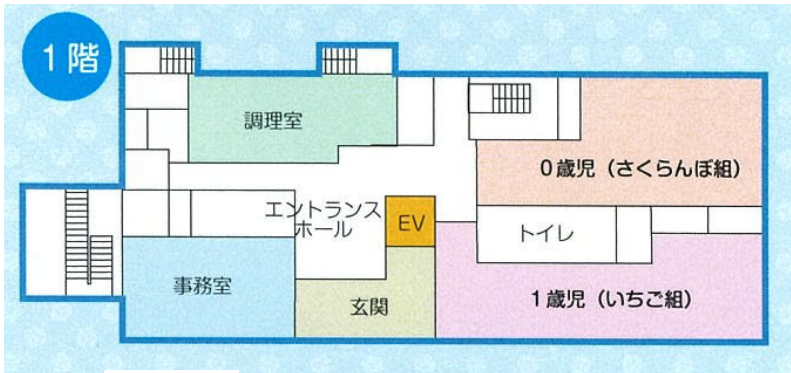

園庭 こちらでも遊べます。

0歳児保育室  
 定数 10名

園庭  
 砂場が人気です。  
 トイレもあります。

調理室

0歳児・1歳児トイレ  
 沐浴・シャワー室

1歳児保育室  
 定数 18名

3階へ  
 エレベーター

バギー置き場 (外側)